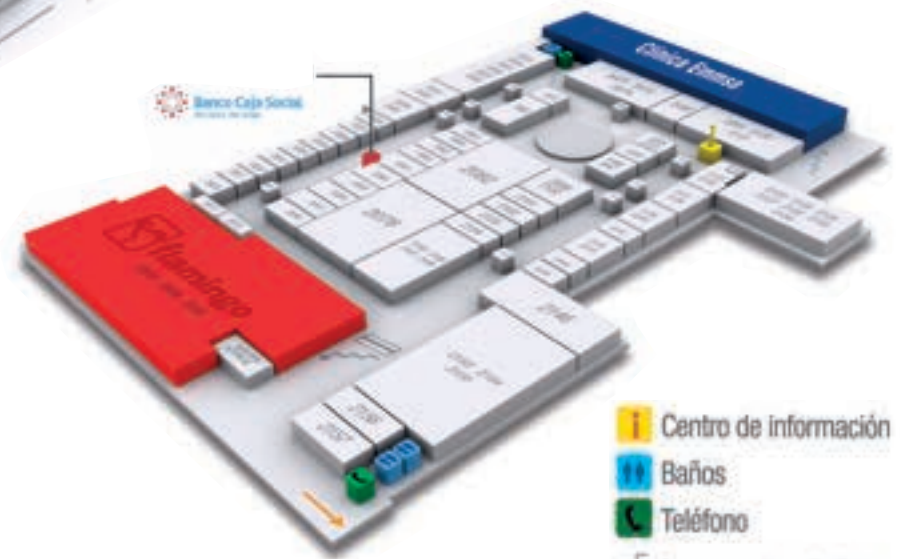

Segundo nivel Torre 2